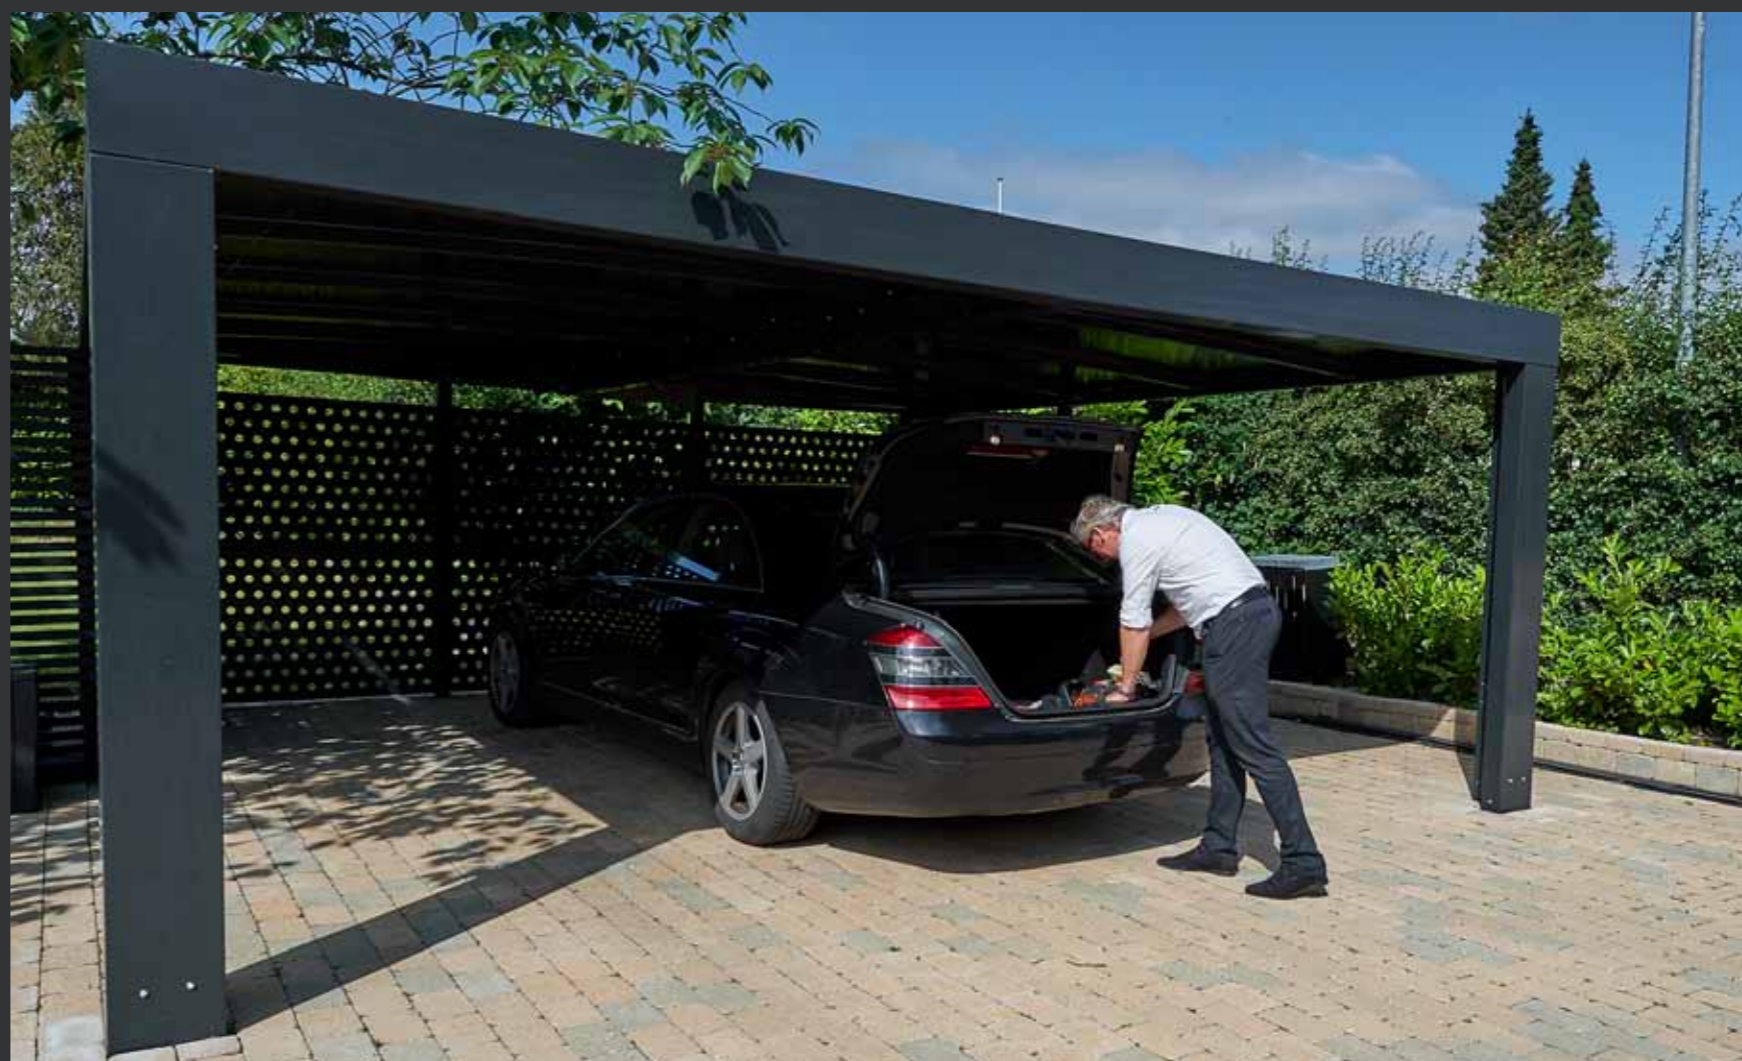

STÅLCARPORTE

Danmarks stærkeste carport program
-Til konkurrencedygtige priser og montering i hele Danmark.

CUBUS® CARPORT – MINIMALISTISK DESIGN DER PASSER TIL DET MODERNE BYGGERI

CUBUS® er en elegant stålcarport med stramme linjer der passer ind i det moderne byggeri. En rigtig robust konstruktion med optimal beskyttelse af din bil, båd, motorcykel eller trailer. Udover at beskytte mod sol, regn og sne så leveres CUBUS® carporte også med en LED lyspakke som holder uvedkommende på afstand. Lyset aktiveres ved en kombineret varme- & bevægelsessensor. Et blødt og behageligt lys strømmer ud fra hver af carportens 4 ben. LED lyset er gemt bag en matteret ple-xiglasplade som giver et jævnt fordelt lys. Og lyset kan få strøm fra enten et medfølgende solpanel der monteres på carportens tag (hvor det ligger skjult) eller der kan tilsluttes 230V strøm til CUBUS® carportens elektronik boks.

Snebelastning
125
kg/m²

10
års garanti

2
års garanti
på elektriske
komponenter

CUBUS® single carport med endevæg

CUBUS® dobbelt carport med 2 sidevægge og endevæg

CUBUS® dobbelt carport med endevæg

SINGLE CARPORTE

**CUBUS® single carport**

Art. nr.	6200577A
Længde x Bredde:	5,5 x 3,7 m.
Højde:	2,4 m.
Vægt:	550kg

Vægge og skur kan bestilles separat

**Sidevæg i perforeret stål**

Art. nr.	6200567A
Længde:	5,0 m.
Højde:	1,9 m.
Vægt:	100kg