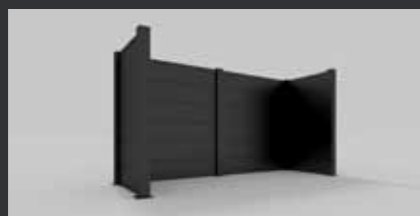

Skraldeskjul i sort komposit plank til 3 skraldespande

Art. nr.	6200302A
Bredde x Dybde:	2,25 x 0,75 m.
Højde:	1,2 m.
Vægt:	85kg

CARAT skraldeskjul sættes ovenpå eksisterende flisebelægning. Fastgøres med ekspansionsbolte i hver stolpe.

INDIVIDUELLE CARPORT LØSNINGER

Hos ALLVIEW® laver vi også carport og opbevarings løsninger på special mål. Uanset om dette er til privat kunden eller til kommune og boligselskaber. Kontakt os for et tilbud på netop den løsning du leder efter.